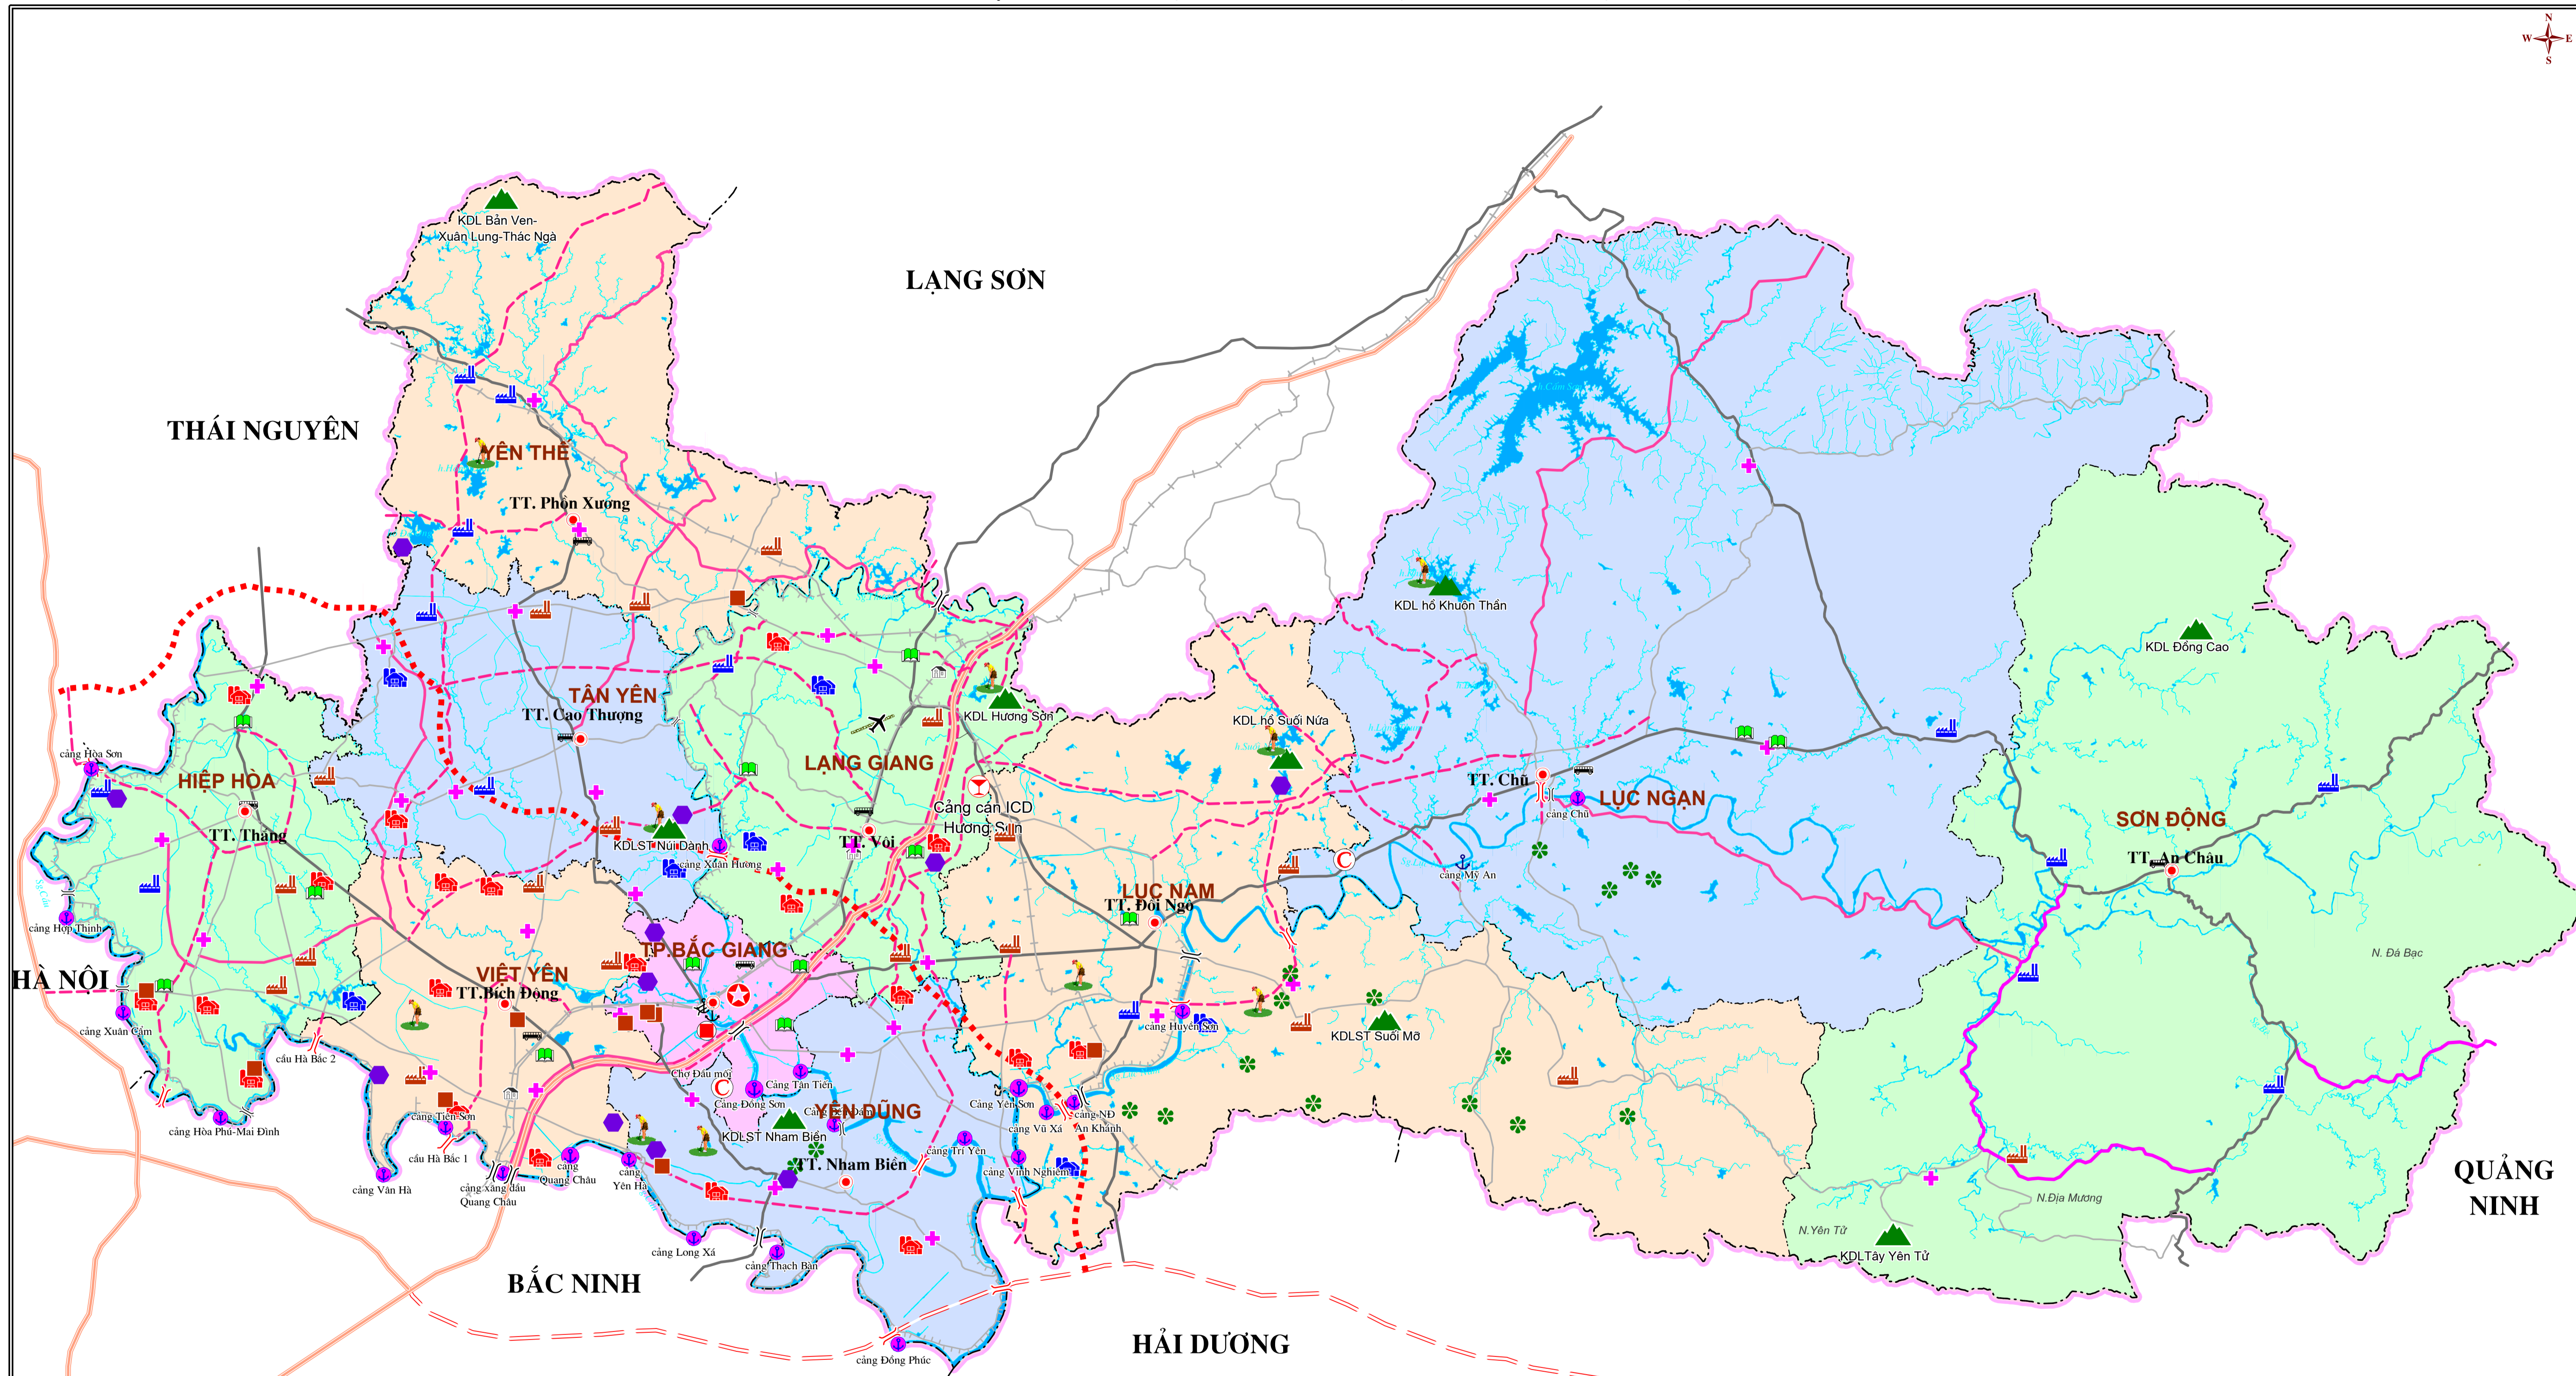

# BẢN ĐỒ VỊ TRÍ CÁC DỰ ÁN VÀ THỨ TỰ ƯU TIÊN THỰC HIỆN

TỈNH BẮC GIANG

## CHÚ GIẢI

- |  |                       |  |                              |  |                      |
|--|-----------------------|--|------------------------------|--|----------------------|
|  | UBND tỉnh             |  | Cầu                          |  | Chợ đầu mối          |
|  | UBND huyện, thành phố |  | Cảng thủy nội địa            |  | Trung tâm logistic   |
|  | Sân bay               |  | Cảng cạn ICD                 |  | Cở sở giáo dục       |
|  | Bến xe                |  | Khu công nghiệp GD.2021-2030 |  | Cở sở GDTX-GDNN      |
|  | Bến cảng              |  | Khu công nghiệp GD.2031-2050 |  | Cở sở an sinh xã hội |
|  | Cầu                   |  | Cụm công nghiệp GD.2021-2030 |  | Cở sở Y tế           |
|  | Đường cao tốc         |  | Cụm công nghiệp GD.2031-2050 |  | Di tích văn hóa      |
|  | Quốc lộ               |  | Quốc lộ (nâng cấp)           |  | Khu du lịch          |
|  | Đường sắt             |  | Đường tỉnh                   |  | Sân golf             |
|  | Đường tỉnh            |  | Đường tỉnh (nâng cấp)        |  |                      |
|  | Đường liên huyện      |  | Cao tốc Nội Bài-Hạ Long      |  |                      |
|  | Đê                    |  | Đường vành đai V             |  |                      |
|  | Ranh giới tỉnh        |  |                              |  |                      |
|  | Ranh giới huyện       |  |                              |  |                      |

IN THU TỪ TỶ LỆ: 1:50 000